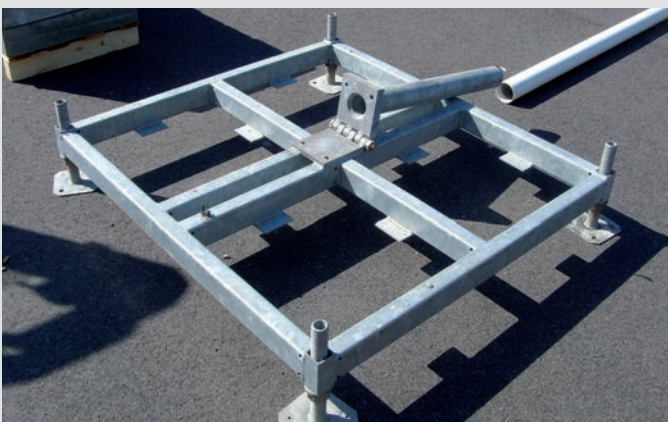

Fahnenmasten

Der mobile Fahnenmast mit Ausleger

Material	eloxiertes Aluminium	
Maße	Höhe Mast:	4,60, 8,15 oder 9,65 m
	Durchmesser Mast:	0,09 m
	Länge Fahnenausleger:	teleskopierbar bis zu einer Länge von 1,80 m
	Durchmesser Ausleger:	0,03 m
Gewicht	als Set, 87,50–103,00 kg + 16 Ballaststeine à 35 kg	
Farbe	weiß lackiert	
Oberfläche	hochfestes, korrosionsbeständiges Aluminium, pressblank gezogen	
Zubehör	Fahnen, Standfuß, Schraubfußfundamente, Beleuchtung	
Transport	auf seitlich beladbarem Auflieger geeigneter Länge	

Eigenschaften

Die pressblank gezogene Oberfläche besteht aus hochfestem, korrosionsbeständigem Aluminium. Dank der glatt lackierten Oberfläche sind die Fahnenmasten besonders schmutzresistent. Die Lieferung erfolgt standardmäßig inklusive mobilem Standfuß und Mastkopfkonstruktion mit drehbarem Teleskopausleger sowie Seilführungsringen und Fahndoppelgewicht. Die Leinenführung erfolgt bei hissbaren Masten innen, die Leinenbefestigung ist zugriffssicher verschlossen. Das Auswechseln der Flagge bei nicht hissbaren Masten erfolgt durch Umlegen beziehungsweise Herausnehmen des Mastes. Alternativ zu der Standfußvariante führen wir Schraubfundamente für einen sicheren Halt auch bei schwierigen Untergrundbedingungen oder zur dauerhaften Montage.

Fahnenmasten

Anwendungsbeispiele

Fahnenmasten für Jubiläumsveranstaltung, Messe Düsseldorf

Markierung Rollstuhlpedest bei Konzert Veranstaltung

Fahnenmast mit Ausleger

Mobiler Standfuß, nivellierbar

Deutliche Kennzeichnung bei Open Air Veranstaltungen, z. B. von Sanitäranlagen, optional auch mit Beleuchtung