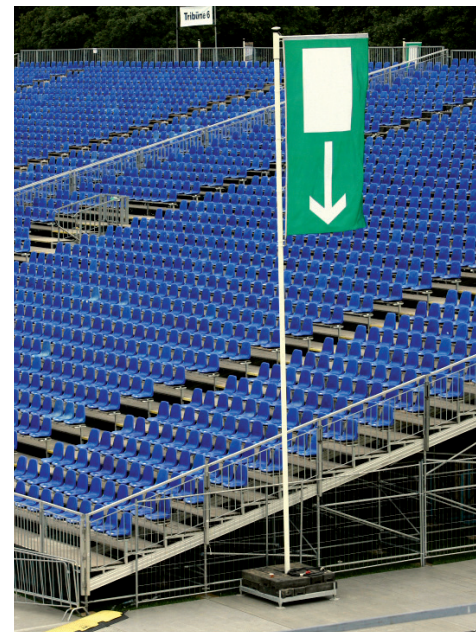

Fahnenmasten

Der mobile Fahnenmast mit Ausleger

Material	eloxiertes Aluminium	
Maße	Höhe Mast:	4,60, 8,15 oder 9,65 m
	Durchmesser Mast:	0,09 m
	Länge Fahnenausleger:	teleskopierbar bis zu einer Länge von 1,80 m
	Durchmesser Ausleger:	0,03 m
Gewicht	als Set, 87,50–103,00 kg + 16 Ballaststeine à 35 kg	
Farbe	weiß lackiert	
Oberfläche	hochfestes, korrosionsbeständiges Aluminium, pressblank gezogen	
Zubehör	Fahnen, Standfuß, Schraubfußfundamente, Beleuchtung	
Transport	auf seitlich beladbarem Auflieger geeigneter Länge	

Einsatzgebiete

Die Einsatzmöglichkeiten von Fahnenmasten reichen von der Markierung von Fluchtwegen oder Sanitäreinrichtungen auf Veranstaltungsgeländen bis hin zur Nutzung als Werbeträger zur individuellen Gestaltung von Freiflächen, Hallen oder Firmeneinfahrten. Unsere Fahnenmasten haben einen hohen Qualitätsstandard und eignen sich ideal sowohl für den Indoor- als auch für den Outdoorbereich.

Eigenschaften

Die pressblank gezogene Oberfläche besteht aus hochfestem, korrosionsbeständigem Aluminium. Dank der glatt lackierten Oberfläche sind die Fahnenmasten besonders schmutzresistent. Die Lieferung erfolgt standardmäßig inklusive mobilem Standfuß und Mastkopfkonstruktion mit drehbarem Teleskopausleger sowie Seilführungsringen und Fahndoppelgewicht. Die Leinenführung erfolgt bei hissbaren Masten innen, die Leinenbefestigung ist zugriffssicher verschlossen. Das Auswechseln der Flagge bei nicht hissbaren Masten erfolgt durch Umlegen beziehungsweise Herausnehmen des Mastes. Alternativ zu der Standfußvariante führen wir Schraubfundamente für einen sicheren Halt auch bei schwierigen Untergrundbedingungen oder zur dauerhaften Montage.

Fahnenmasten

Anwendungsbeispiele

Fahnenmasten für Jubiläumsveranstaltung, Messe Düsseldorf

Markierung Rollstuhlpedest bei Konzert Veranstaltung

Fahnenmast mit Ausleger

Mobiler Standfuß, nivellierbar

Deutliche Kennzeichnung bei Open Air Veranstaltungen, z. B. von Sanitäranlagen, optional auch mit Beleuchtung