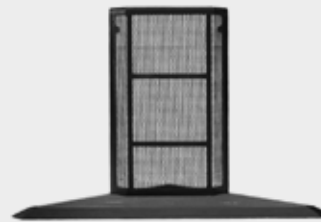

GIGS Sonderelemente

Sicherheit für spezielle Anforderungen

GIGS Back Step

Material	Aluminium
Maße (LxBxH)	1,09 x 1,07 x 0,50 m
Gewicht	ca. 24 kg
Farbe	silber oder schwarz
Transport	12 pro Dollie

GIGS Bar Top

Material	Aluminium
Maße (LxBxH)	1,09 x 0,40 x 0,15 m
Gewicht	ca. 7,1 kg
Farbe	silber oder schwarz
Transport	40 pro Dollie

GIGS Innenecke 90°

Material	Aluminium
Maße (LxBxH)	1,03 x 0,884 x 1,185 m
Gewicht	ca. 26 kg
Farbe	silber oder schwarz
Transport	10 pro Dollie

GIGS Außenecke 90°

Material	Aluminium
Maße (LxBxH)	1,768 x 0,956 x 1,185 m
Gewicht	ca. 30 kg
Farbe	silber oder schwarz
Transport	10 pro Dollie

GIGS Fluchttor

Material	Stahl	Aluminium	
Maße	Höhe:	1,18 m	1,18 m
	Breite:	2,18 m	2,13 m
	Breite Durchgang:	1,20 m	1,25 m
Gewicht	ca. 225 kg	ca. 102 kg	
Farbe	schwarz/grün	silber/grün	
Transport	auf Palette	5 pro Dollie	

GIGS Sonderelemente

Sicherheit für spezielle Anforderungen

GIGS Flex-Kurvenelement

Material	Aluminium
Maße (LxBxH)	1,09 x 0,10 x 1,185 m
Gewicht	ca. 20 kg
Farbe	silber oder schwarz
Transport	12 pro Dollie