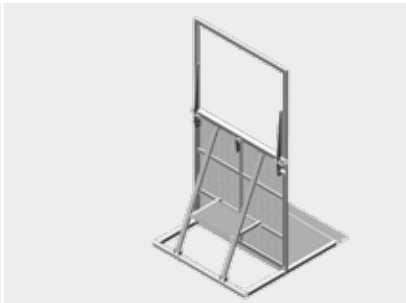

Material	Aluminium
Maße (LxBxH)	1,09 x 0,40 x 0,15 m
Gewicht	ca. 7,1 kg
Farbe	silber oder schwarz
Transport	40 pro Dollie

GIGS Innenecke 90°

Material	Aluminium
Maße (LxBxH)	1,03 x 0,884 x 1,185 m
Gewicht	ca. 26 kg
Farbe	silber oder schwarz
Transport	10 pro Dollie

GIGS Außenecke 90°

Material	Aluminium
Maße (LxBxH)	1,768 x 0,956 x 1,185 m
Gewicht	ca. 30 kg
Farbe	silber oder schwarz
Transport	10 pro Dollie

GIGS Fluchttor

Material	Stahl	Aluminium	
Maße	Höhe:	1,18 m	1,18 m
	Breite:	2,18 m	2,13 m
	Breite Durchgang:	1,20 m	1,25 m
Gewicht	ca. 225 kg	ca. 102 kg	
Farbe	schwarz/grün	silber/grün	
Transport	auf Palette	5 pro Dollie	

GIGS Sonderelemente

Sicherheit für spezielle Anforderungen

GIGS Flex-Kurvenelement

Material	Aluminium
Maße (LxBxH)	1,09 x 0,10 x 1,185 m
Gewicht	ca. 20 kg
Farbe	silber oder schwarz
Transport	12 pro Dollie

GIGS High Fence

Material	Aluminium
Maße (LxBxH)	1,09 x 0,40 x 0,15 m
Gewicht	ca. 7,1 kg
Farbe	silber oder schwarz
Transport	40 pro Dollie

GIGS Ausgleichselement

Material	Stahl
Maße (LxBxH)	0,206 x 0,15 x 1,185 m
Gewicht	ca. 8,7 kg
Farbe	silber oder schwarz