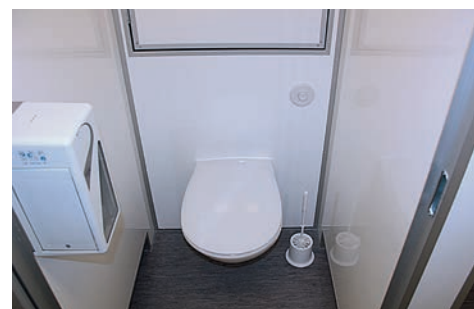

Angebotsoptionen

Gerne unterbreiten wir Ihnen ein individuelles Angebot inklusive Planungsarbeiten und Genehmigungsverfahren (zum Beispiel für Abwasserentsorgung vor Ort), An- und Abtransport, Anschlussarbeiten, Zwischen- und Endreinigung, sowie der Entsorgung mit Pumpwagen.